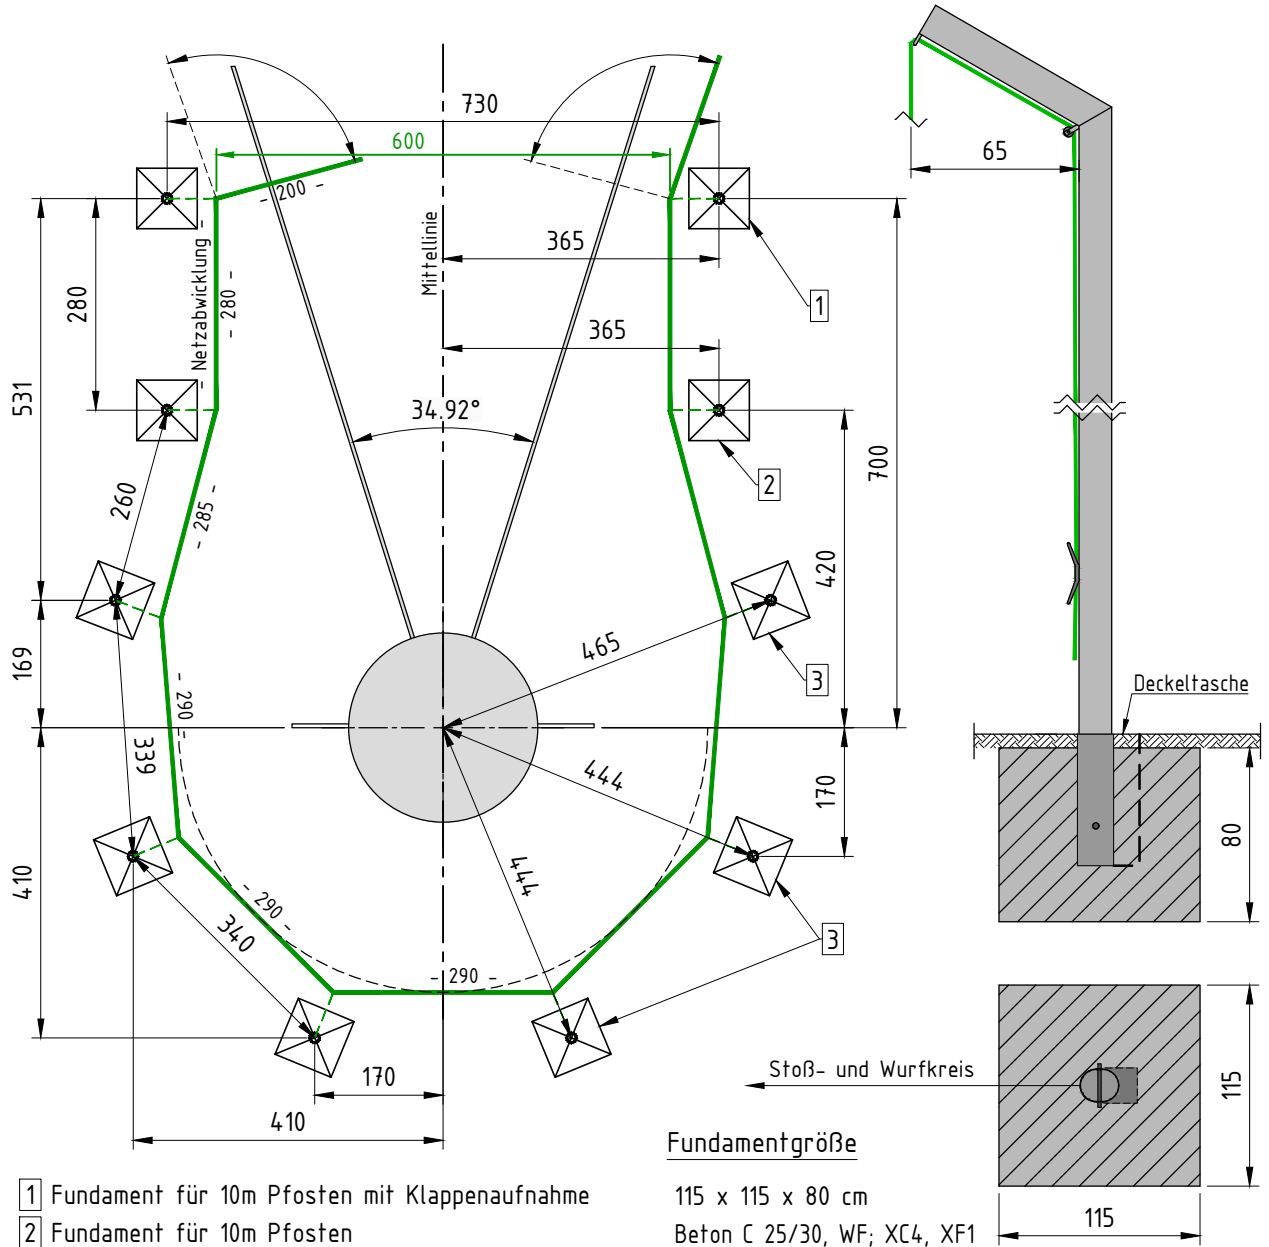

## Einbauzeichnung

### Diskus- und Hammerwurfsgitter 7/10 m

Art.-Nr.: 1030290

#### Hinweise

- Alle Maße: Mitte Ring - Mitte Hülse
- Bodenhülsen sind lotrecht zu setzen
- OK Bodenhülsen = OK Gelände
- Deckeltasche zeigt nach außen (Nur Bodenhülse Spezial)
- Bodenhülsen sind zu entwässern

Alle Maße in cm !  
Skizze nicht maßstabgerecht !