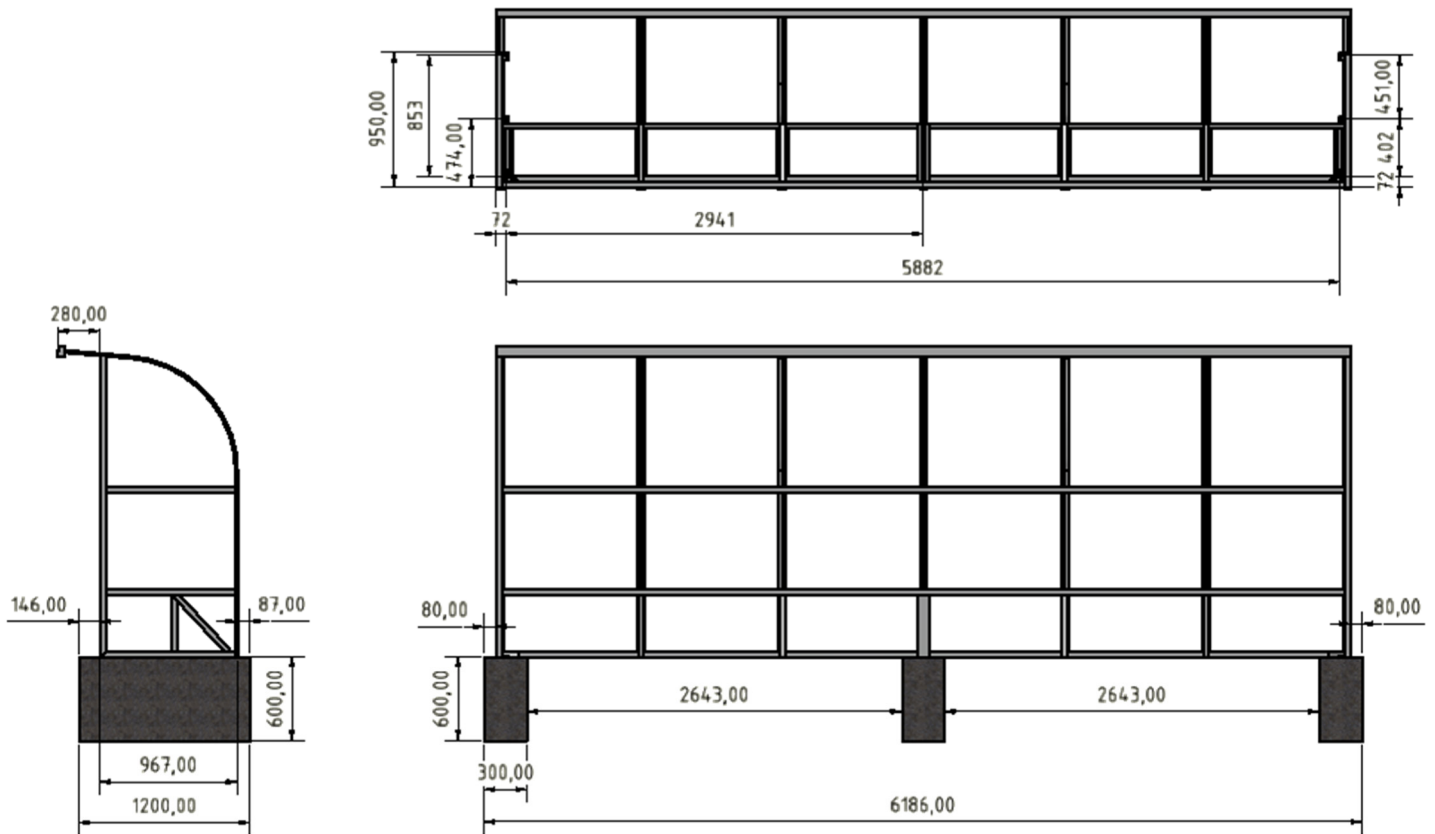

Einbauzeichnung

Spielerkabine „Basic“ 6m Art.-Nr. 2010106

Alle Maße in mm!

Bitte beachten Sie:

Unsere Kabinen verfügen über einen Dachüberstand. Bitte beachten Sie dies bei der Einhaltung der Sicherheitszonen.

Beton C 25/30, XC4, XF 1