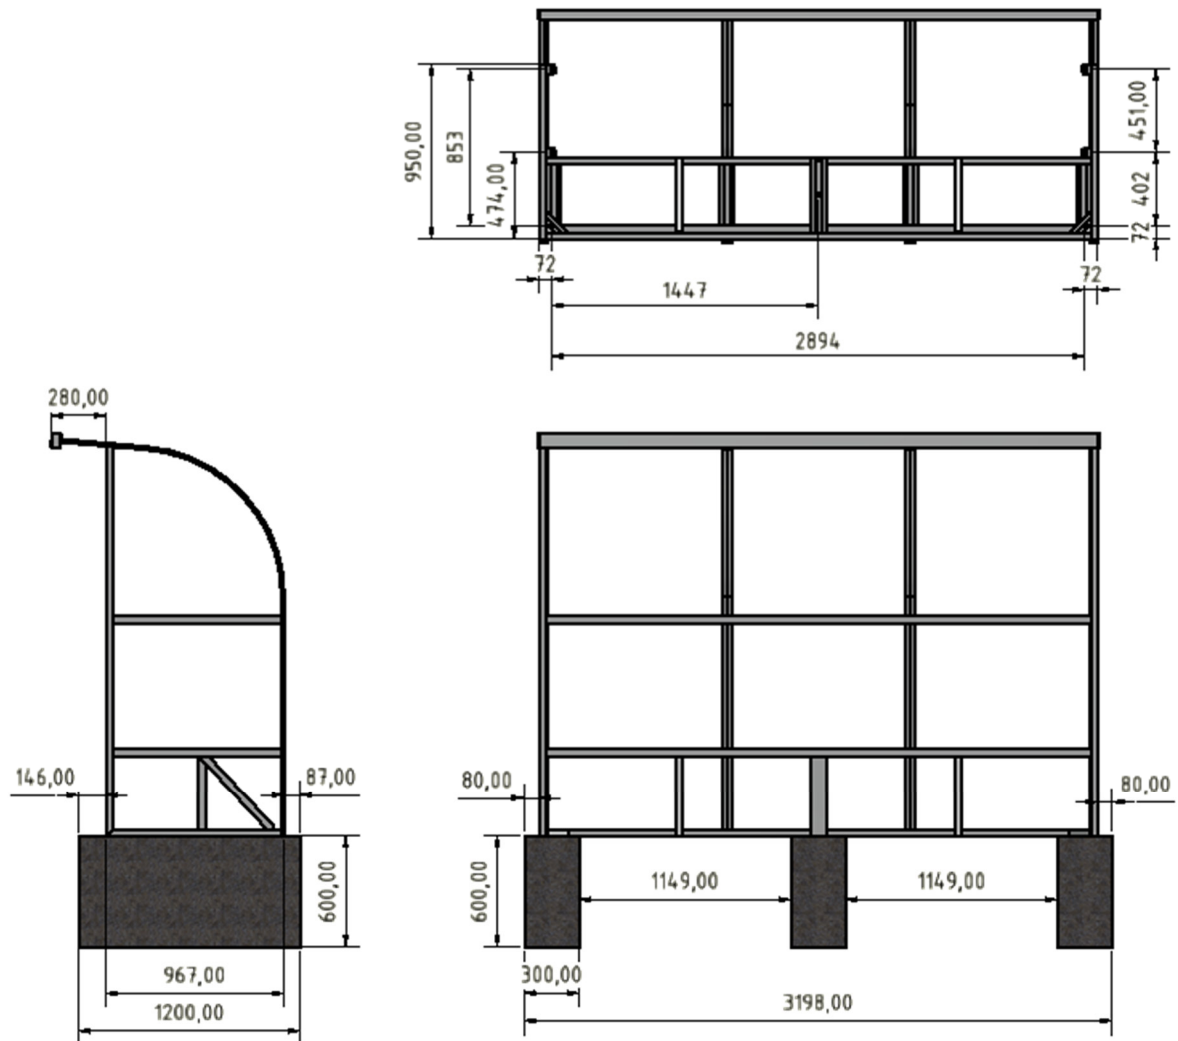

# Einbauzeichnung

## Spielerkabine „Basic“ 3m Art.-Nr. 2010103

Alle Maße in mm!

Bitte beachten Sie:

Unsere Kabinen verfügen über einen Dachüberstand. Bitte beachten Sie dies bei der Einhaltung der Sicherheitszonen.

**Beton C 25/30, XC4, XF 1**