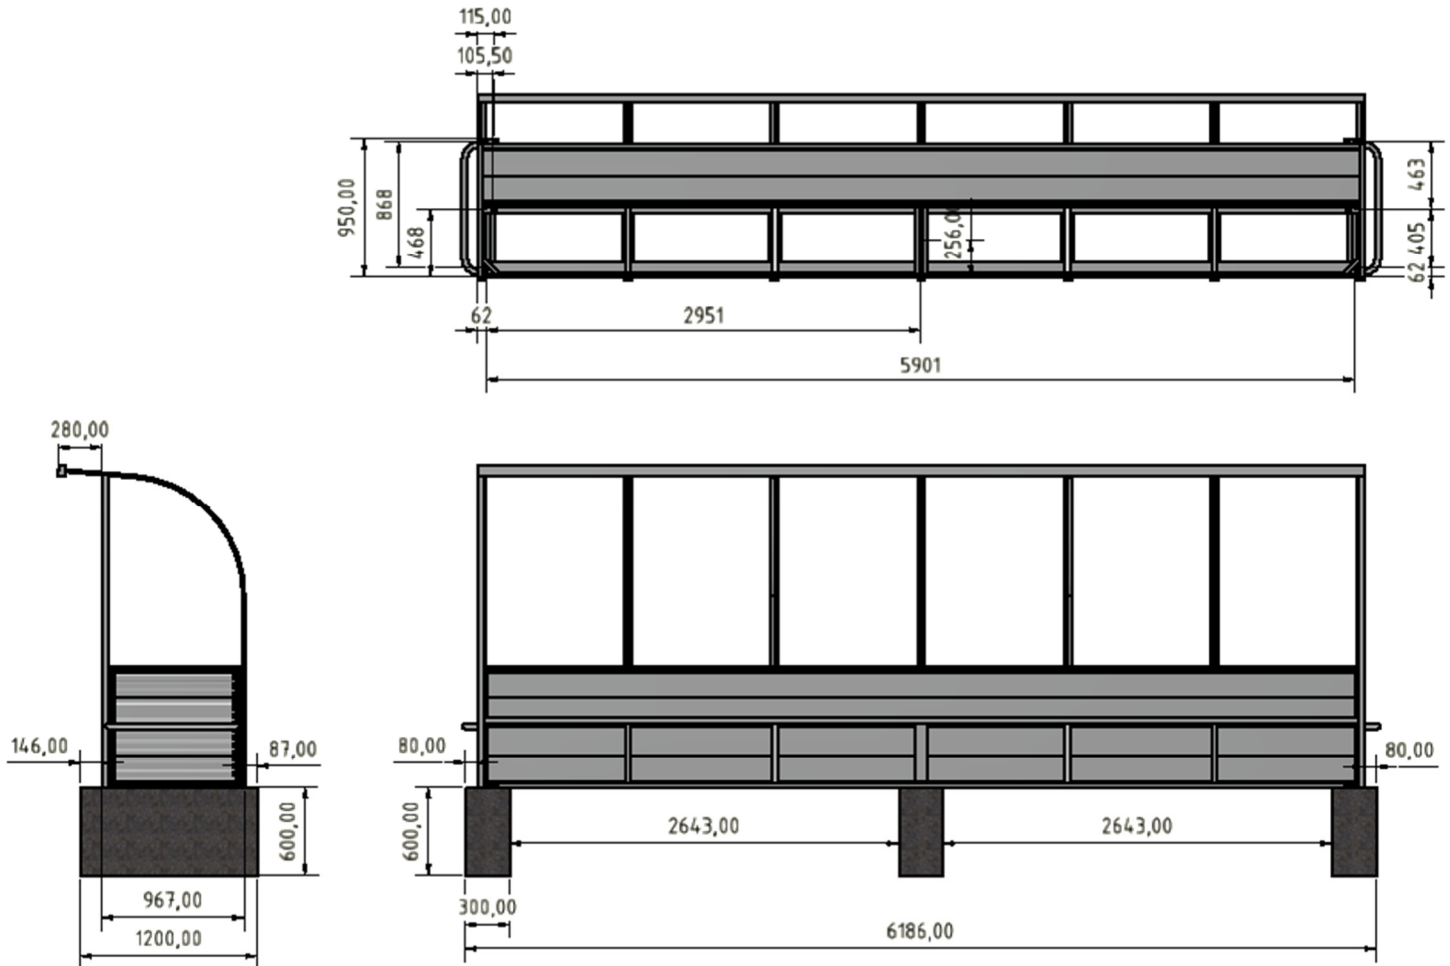

## Einbauzeichnung

### Spielerkabine „Pro“ 6m Art.-Nr. 2020206

Alle Maße in mm!

Bitte beachten Sie:

Unsere Kabinen verfügen über einen Dachüberstand. Bitte beachten Sie dies bei der Einhaltung der Sicherheitszonen.

**Beton C 25/30, XC4, XF 1**