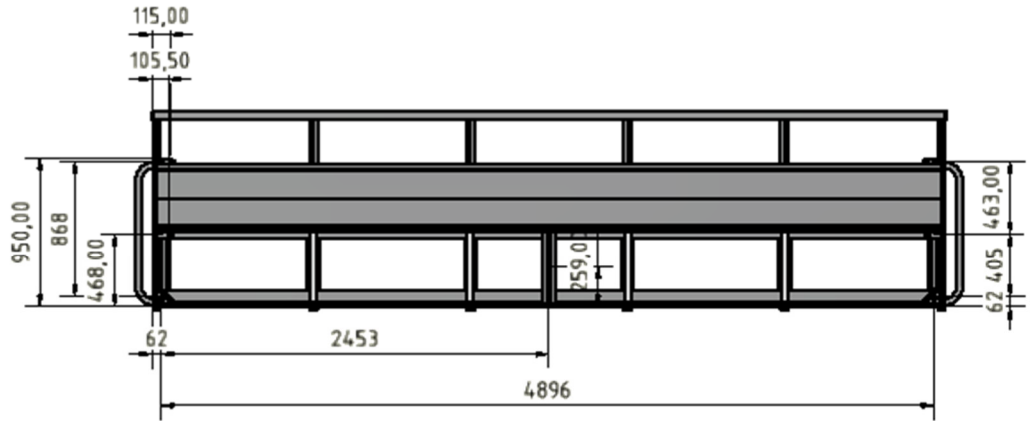

Einbauzeichnung

Spielerkabine „Pro“ 5m Art.-Nr. 2020205

Alle Maße in mm!

Bitte beachten Sie:

Unsere Kabinen verfügen über einen Dachüberstand. Bitte beachten Sie dies bei der Einhaltung der Sicherheitszonen.

Beton C 25/30, XC4, XF 1