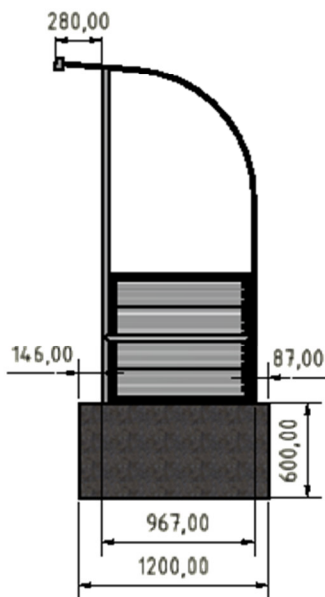

Einbauzeichnung

Spielerkabine „Pro“ 5m Art.-Nr. 2020205

Alle Maße in mm!

Bitte beachten Sie:

Unsere Kabinen verfügen über einen Dachüberstand. Bitte beachten Sie dies bei der Einhaltung der Sicherheitszonen.

Beton C 25/30, XC4, XF 1