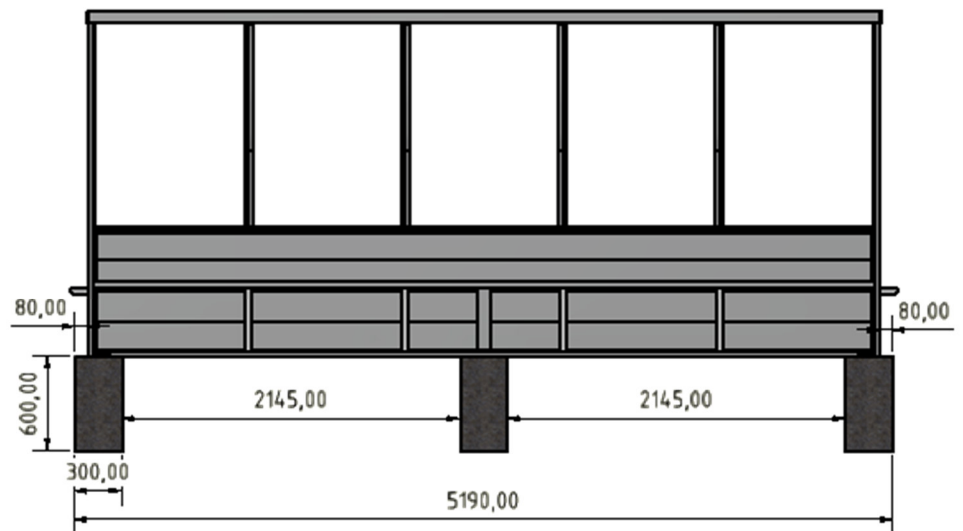

Einbauzeichnung

Spielerkabine „Pro“ 5m Art.-Nr. 2020205

Alle Maße in mm!

Bitte beachten Sie:

Unsere Kabinen verfügen über einen Dachüberstand. Bitte beachten Sie dies bei der Einhaltung der Sicherheitszonen.

Beton C 25/30, XC4, XF 1