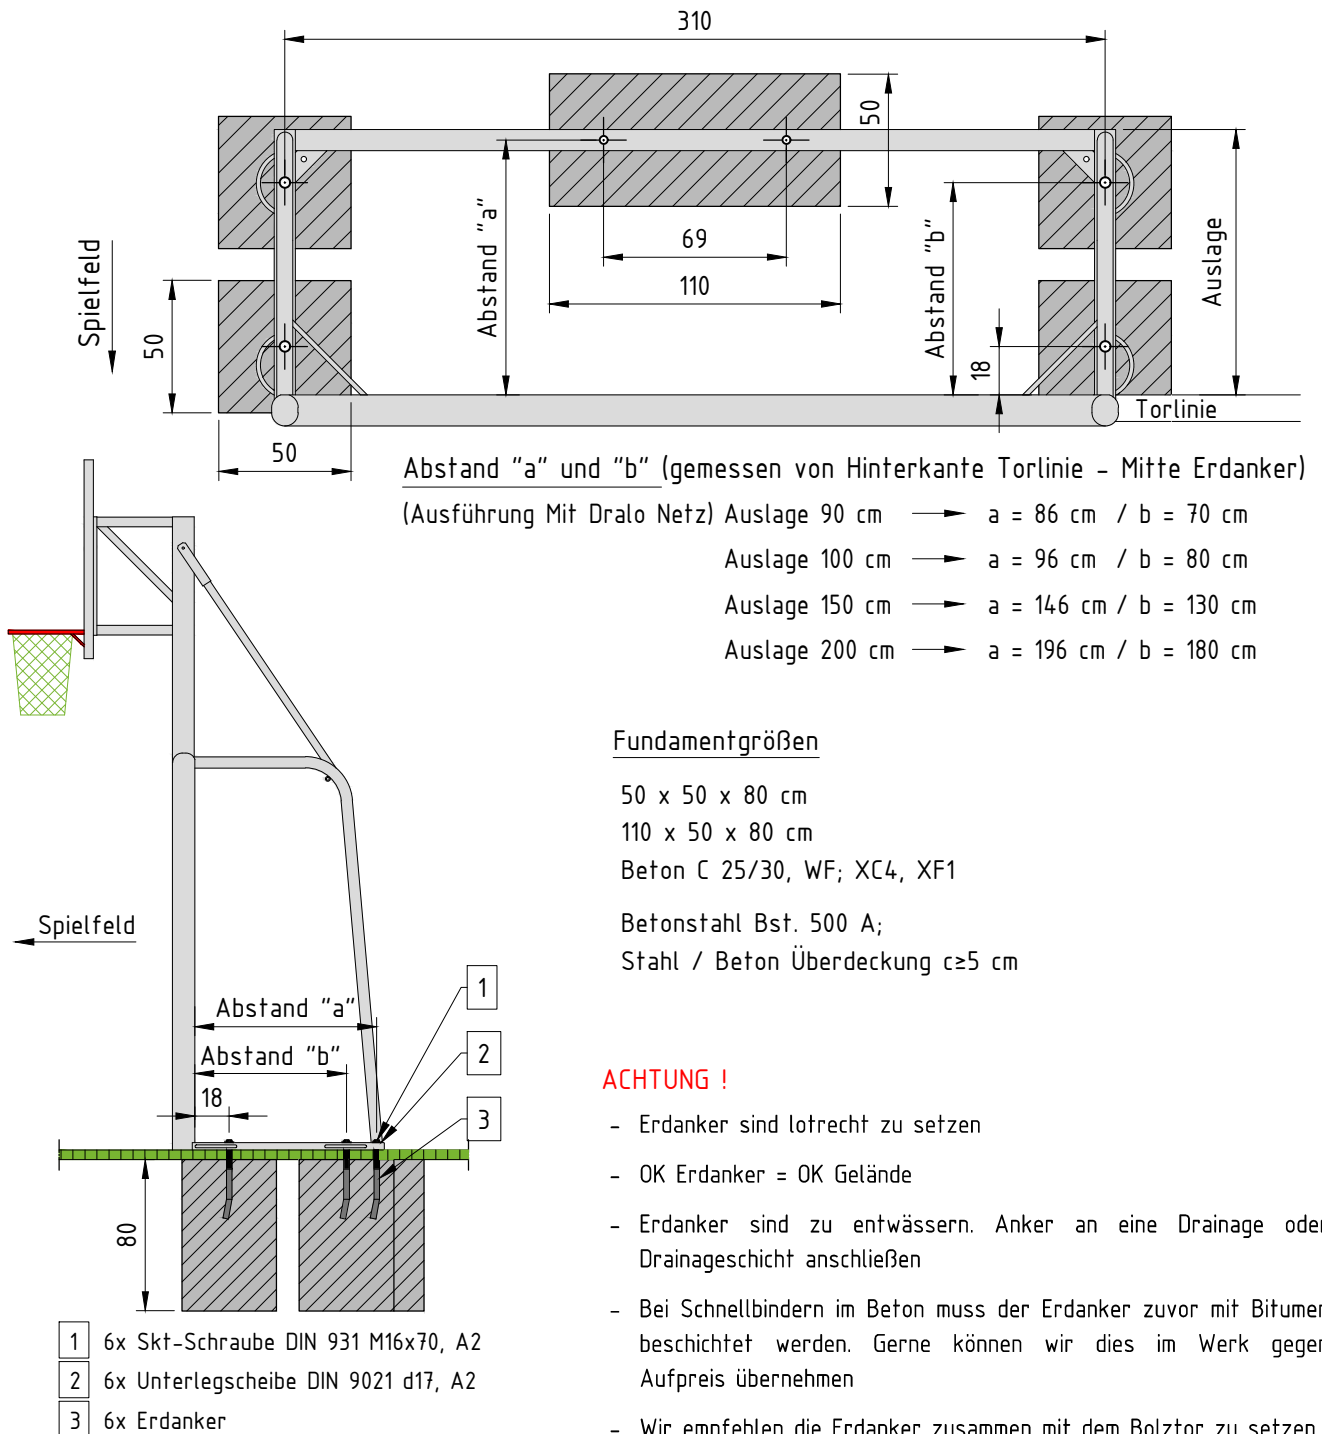

## Einbauzeichnung

Erdanker für Bolzplatztor mit Basketballaufsatz (3,00 x 2,00 m),  
Art.-Nr.: 2001008 / 2001009 / 2001000 / 2001002 / 2001004 / 2001071 / 2001072 / 2001073 / 4406401

Alle Maße in cm !

Skizze nicht maßstabsgerecht !