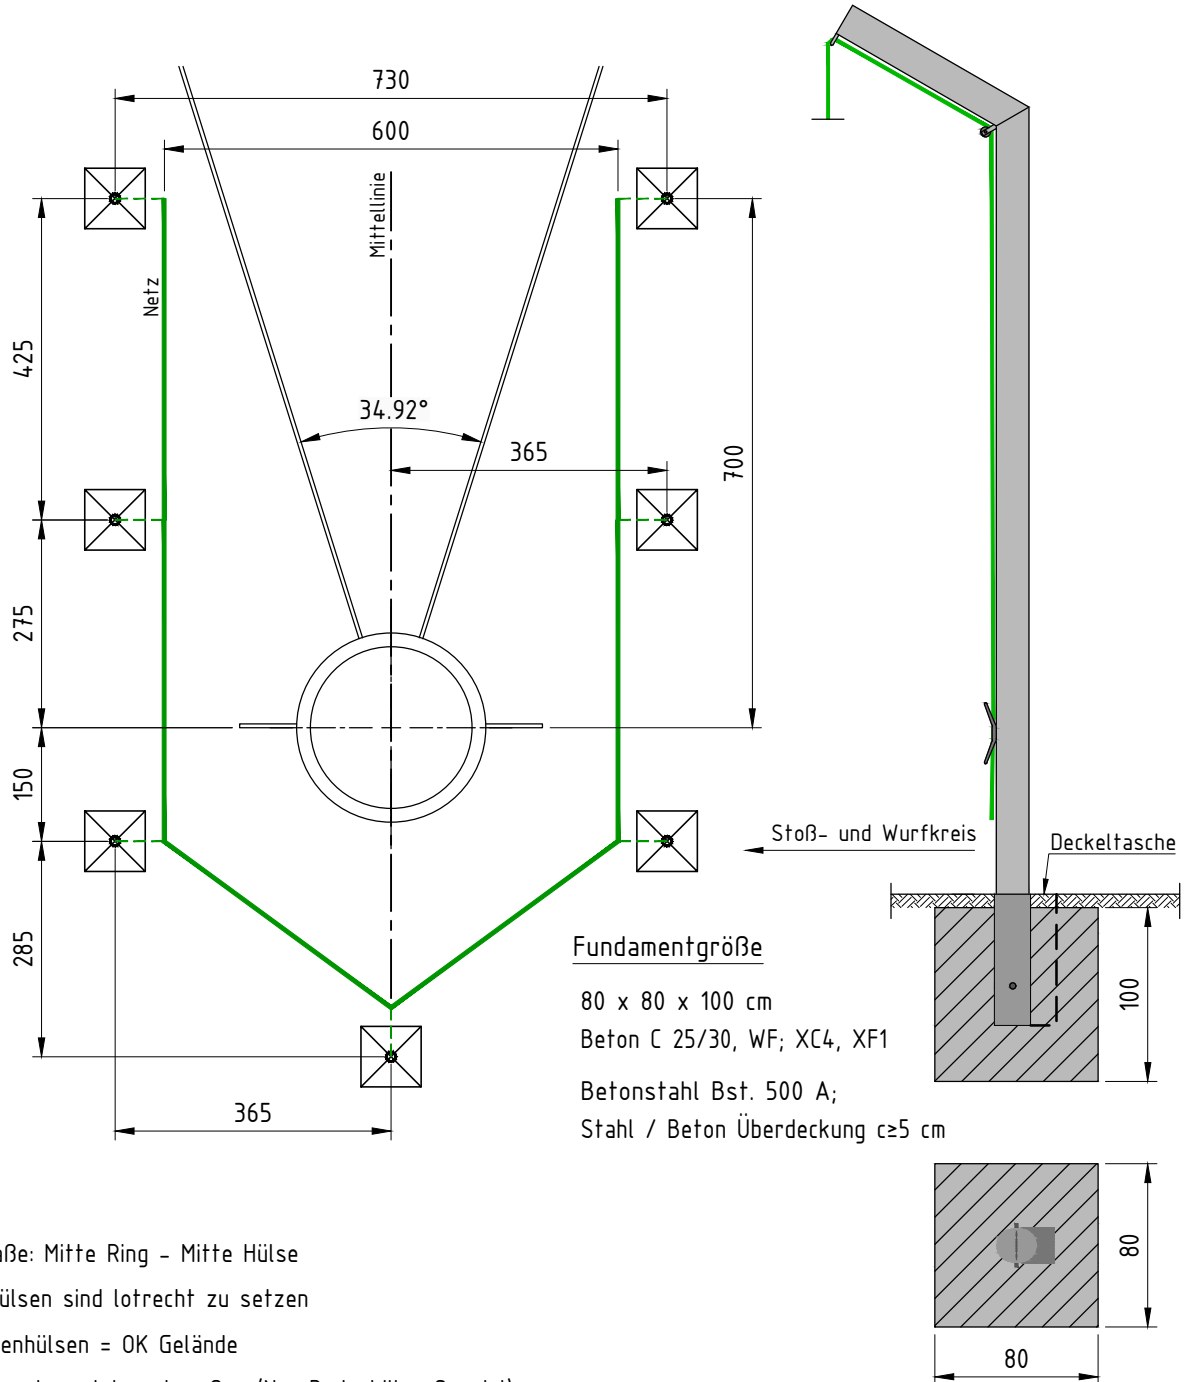

Einbauzeichnung

Diskusgitter 6,00 m

Art.-Nr.: 1030073

Hinweise

- Alle Maße: Mitte Ring - Mitte Hülse
- Bodenhülsen sind lotrecht zu setzen
- OK Bodenhülsen = OK Gelände
- Deckeltasche zeigt nach außen (Nur Bodenhülse Spezial)
- Bodenhülsen sind zu entwässern

Alle Maße in cm !
Skizze nicht maßstabgerecht !